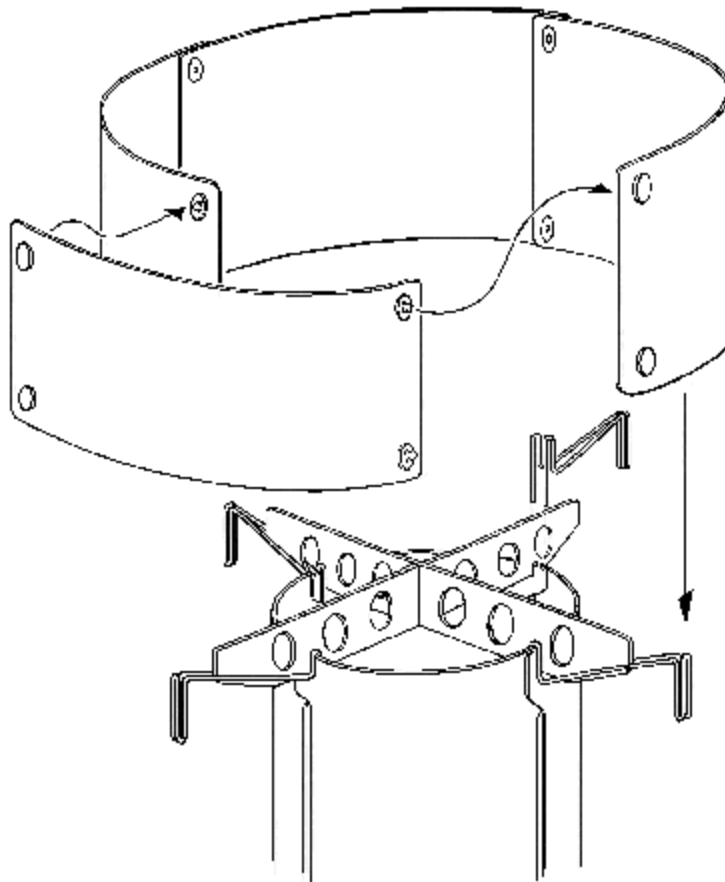

FIBI-STOVE

Windschutz

FIBI-STOVE Windschutz

Durchmesser aufgebaut 34 cm, 180 g

Der Windschutz, bestehend aus vier Alublechen wird mit Drahtklammern am FIBI-STOVE befestigt.

- portabel lässt sich zerlegt im FIBI-Packbeutel verstauen.
- einfach die vier Alubleche werden mit Druckknöpfen verbunden.
- swiss alle Teile werden in der Schweiz hergestellt.