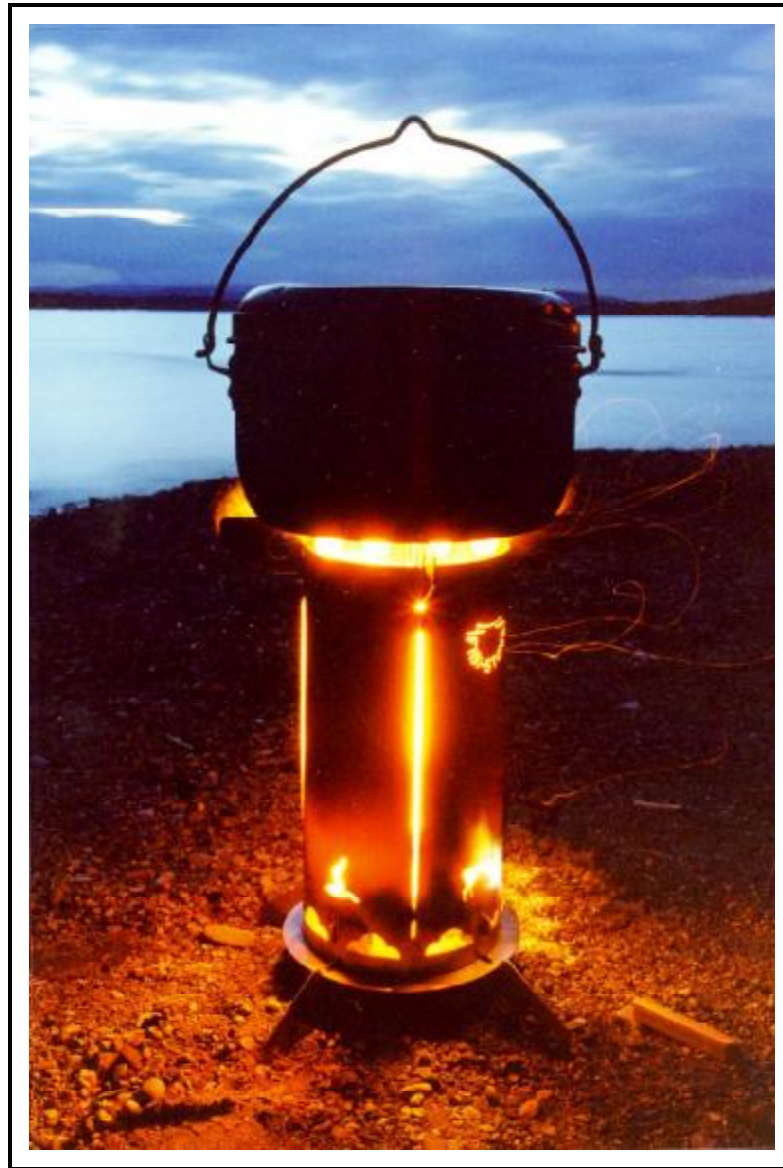

FIBI-STYLE

FIBI-STYLE

FIBI-Stove

www.fibistyle.ch

mail@fibistyle.ch