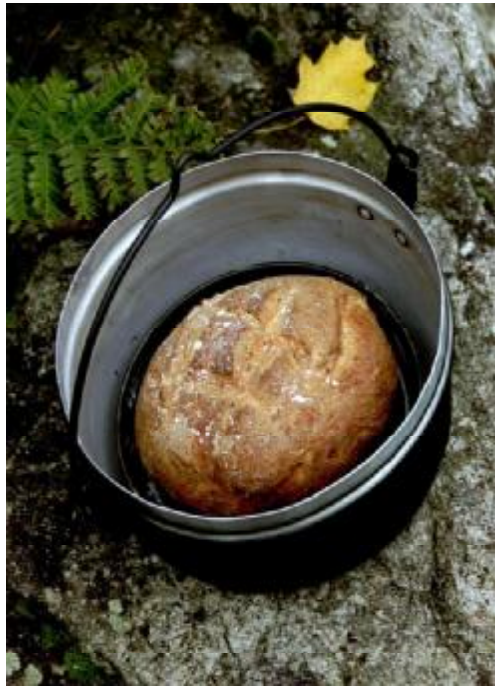

# FIBI-STOVE

Der FIBI-STOVE kocht dein Essen bei vielen Outdoor-Aktivitäten und vermittelt Wärme und eine besondere Stimmung.

Der Kocher wird mit Holz betrieben, er ist äusserst leistungsstark aber trotzdem sparsam im Verbrauch.

Zerlegt und im Packbeutel verstaut lässt sich der FIBI-STOVE bequem transportieren.

Alle Teile sind aus rostfreiem Stahl gefertigt.  
Der Aufbau des Kochers ist einfach. Alle Verbindungen sind gesteckt.

<u>Masse und Gewicht</u>	L	x B	x H	D
Aufgebaut	31 cm	x 31 cm	x 37 cm	Körper 15 cm
Zerlegt	31 cm	x 19 cm	x 3.5 cm	
Gewicht	2	Kg		

Zubehör:                   Hitzebremse ( Blechrondelle )  
                                  Windschutz  
                                  Spritkochereinsatz