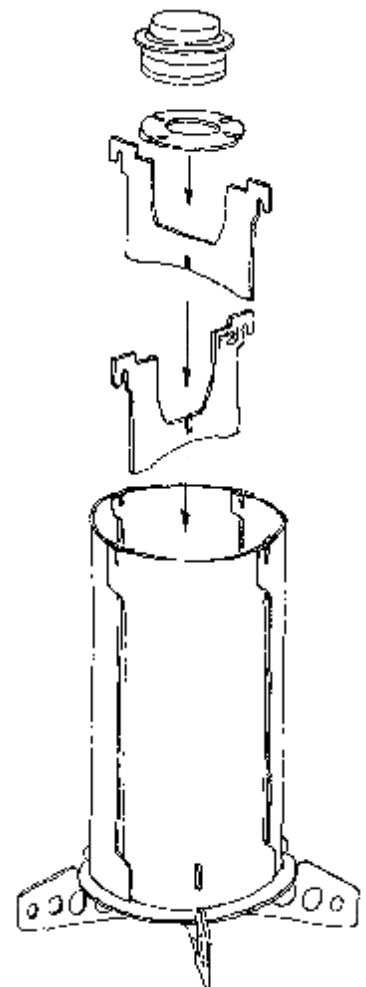

FIBI-STYLE Alsenstrasse 7 CH-8800 Thalwil
+41 (0)44 720 40 61 www.fibistyle.ch mail@fibistyle.