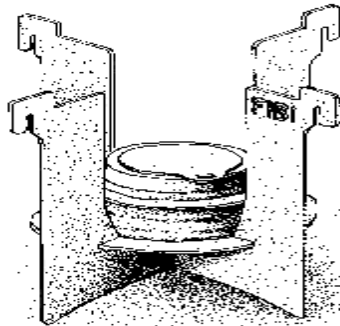

FIBI-STOVE

Spritkochereinsatz

FIBI-STOVE Spritkochereinsatz

200 g

Der Kochereinsatz mit dem Spiritbrenner von Trangia ist schnell zusammengesetzt und einsatzbereit. Im FIBI-Stove eingesetzt ist er optimal vor Wind geschützt.

- portabel lässt sich zerlegt im FIBI-Packbeutel verstauen.
- robust robuste rostfreie Konstruktion.
- einfach einfacher Aufbau dank gesteckter Verbindungen.
- swiss alle Teile werden in der Schweiz hergestellt.